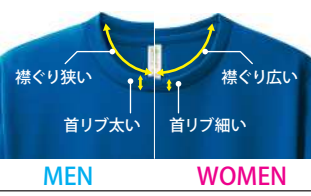

MEN

速乾性に優れたメッシュ素材

表はなめらか、裏はメッシュ生地。
抜群の吸水性と速乾性で綿の2倍以上の
速乾性能があります。

WOMEN

ウーマンサイズは首リブが細く、襟ぐりを
広めにし女性らしい仕様となっています。

サイズ別着用イメージ

サイズ	WM	WL	SS	S	M	L	LL	3L	4L	5L	6L	7L
モデル身長	157cm	165cm	157cm	163cm	170cm	179cm	181cm	183cm	186cm	189cm	189cm	190cm
コード	53	54	51	01	02	03	04	06	09	47	69	70
身丈	59	61	62	65	68	71	74	77	80	82	84	86
身巾	44	46	44	47	50	53	56	60	64	68	73	78
肩巾	38	40	42	44	46	48	50	53	56	59	62	65
袖丈	18	19	19	20	21	22	23	25	26	27	28	29
脇仕様	脇ハギ											